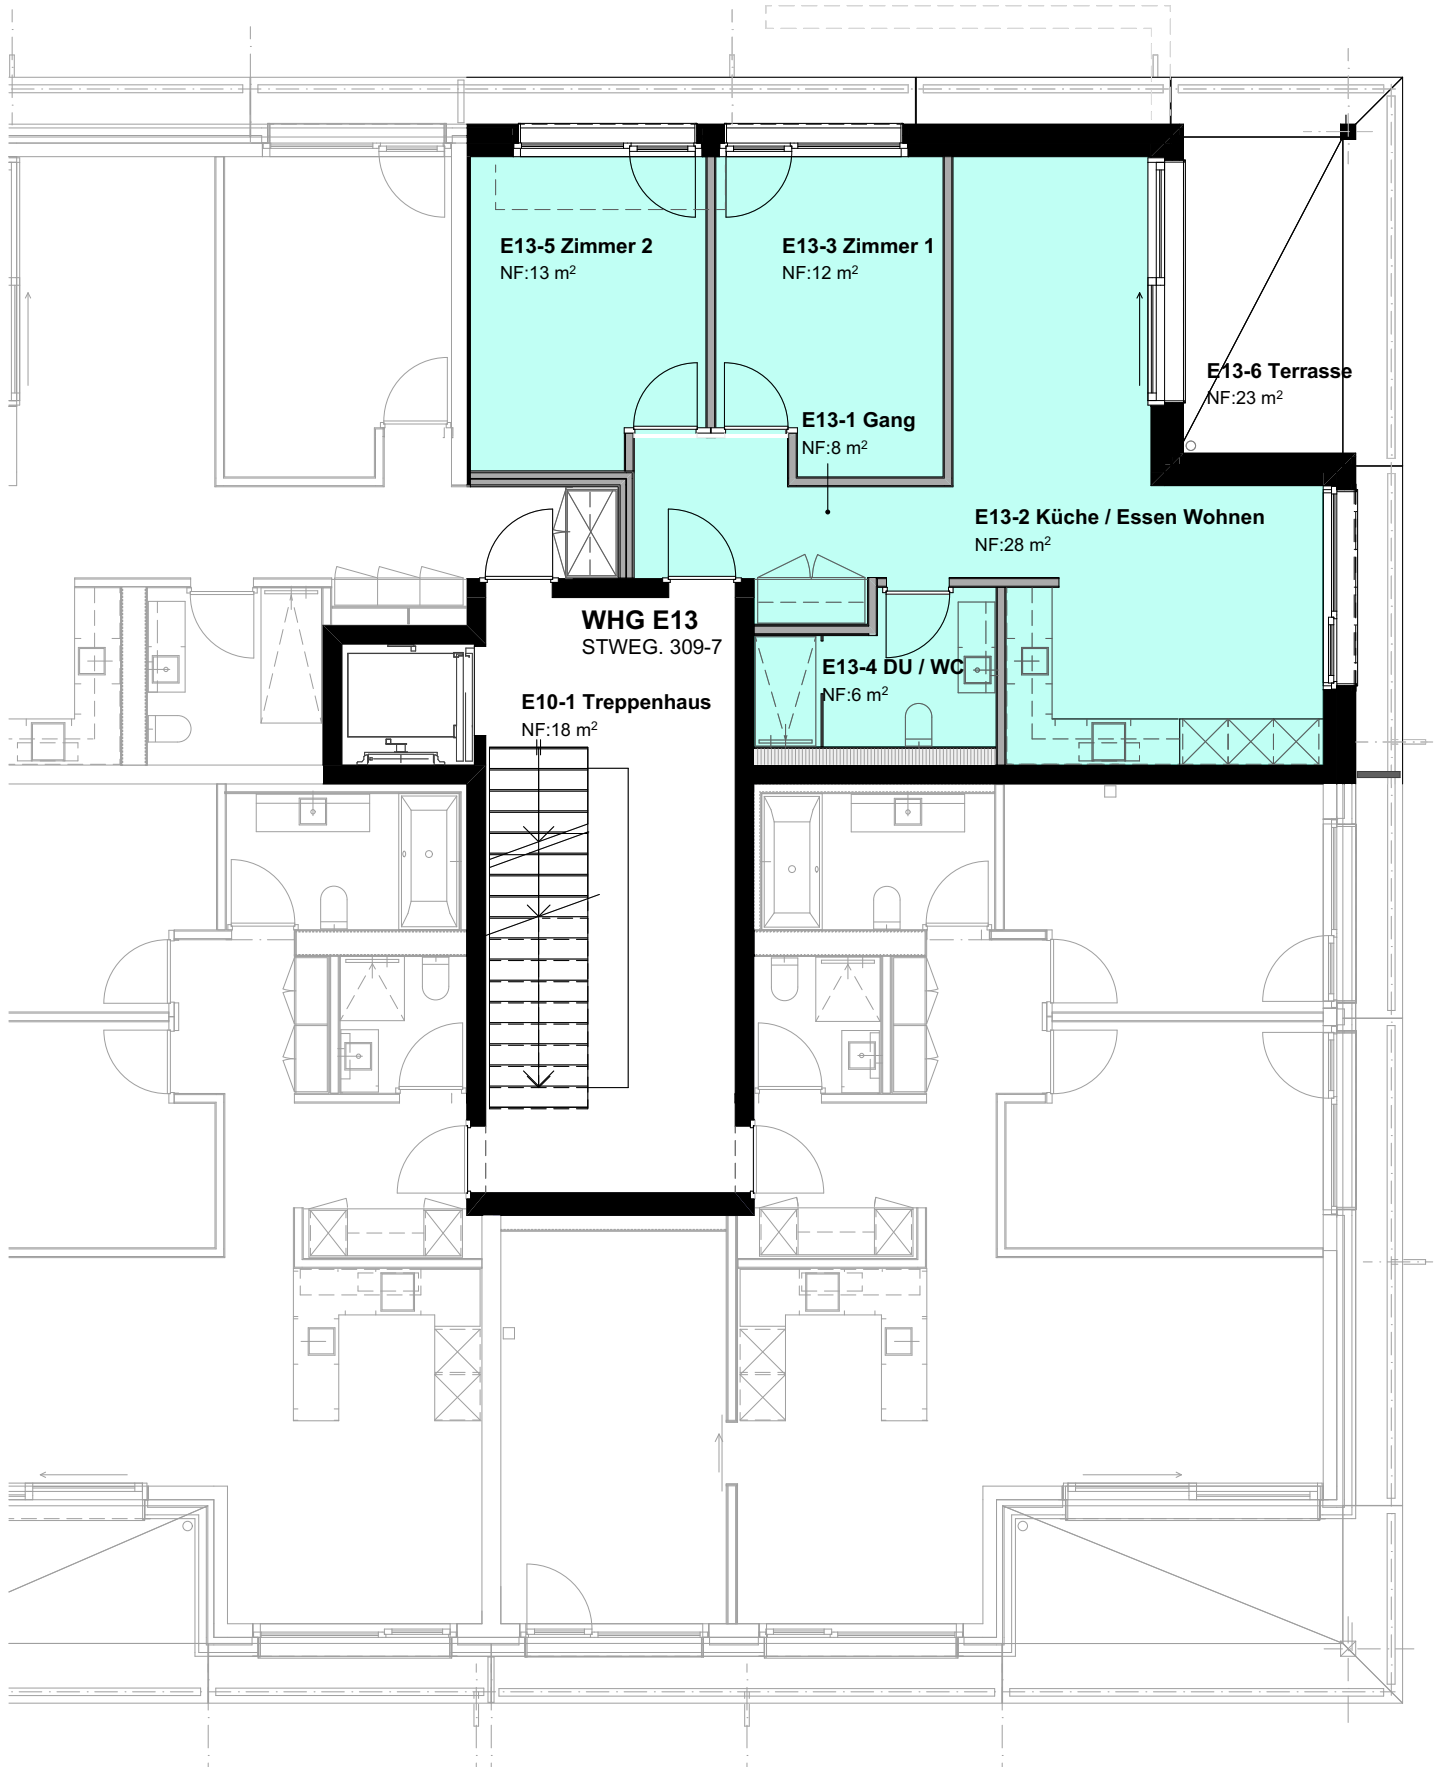

Saas Valley Apartments

Haus E

Wohnung E13

1. Obergeschoss

0 1 5m