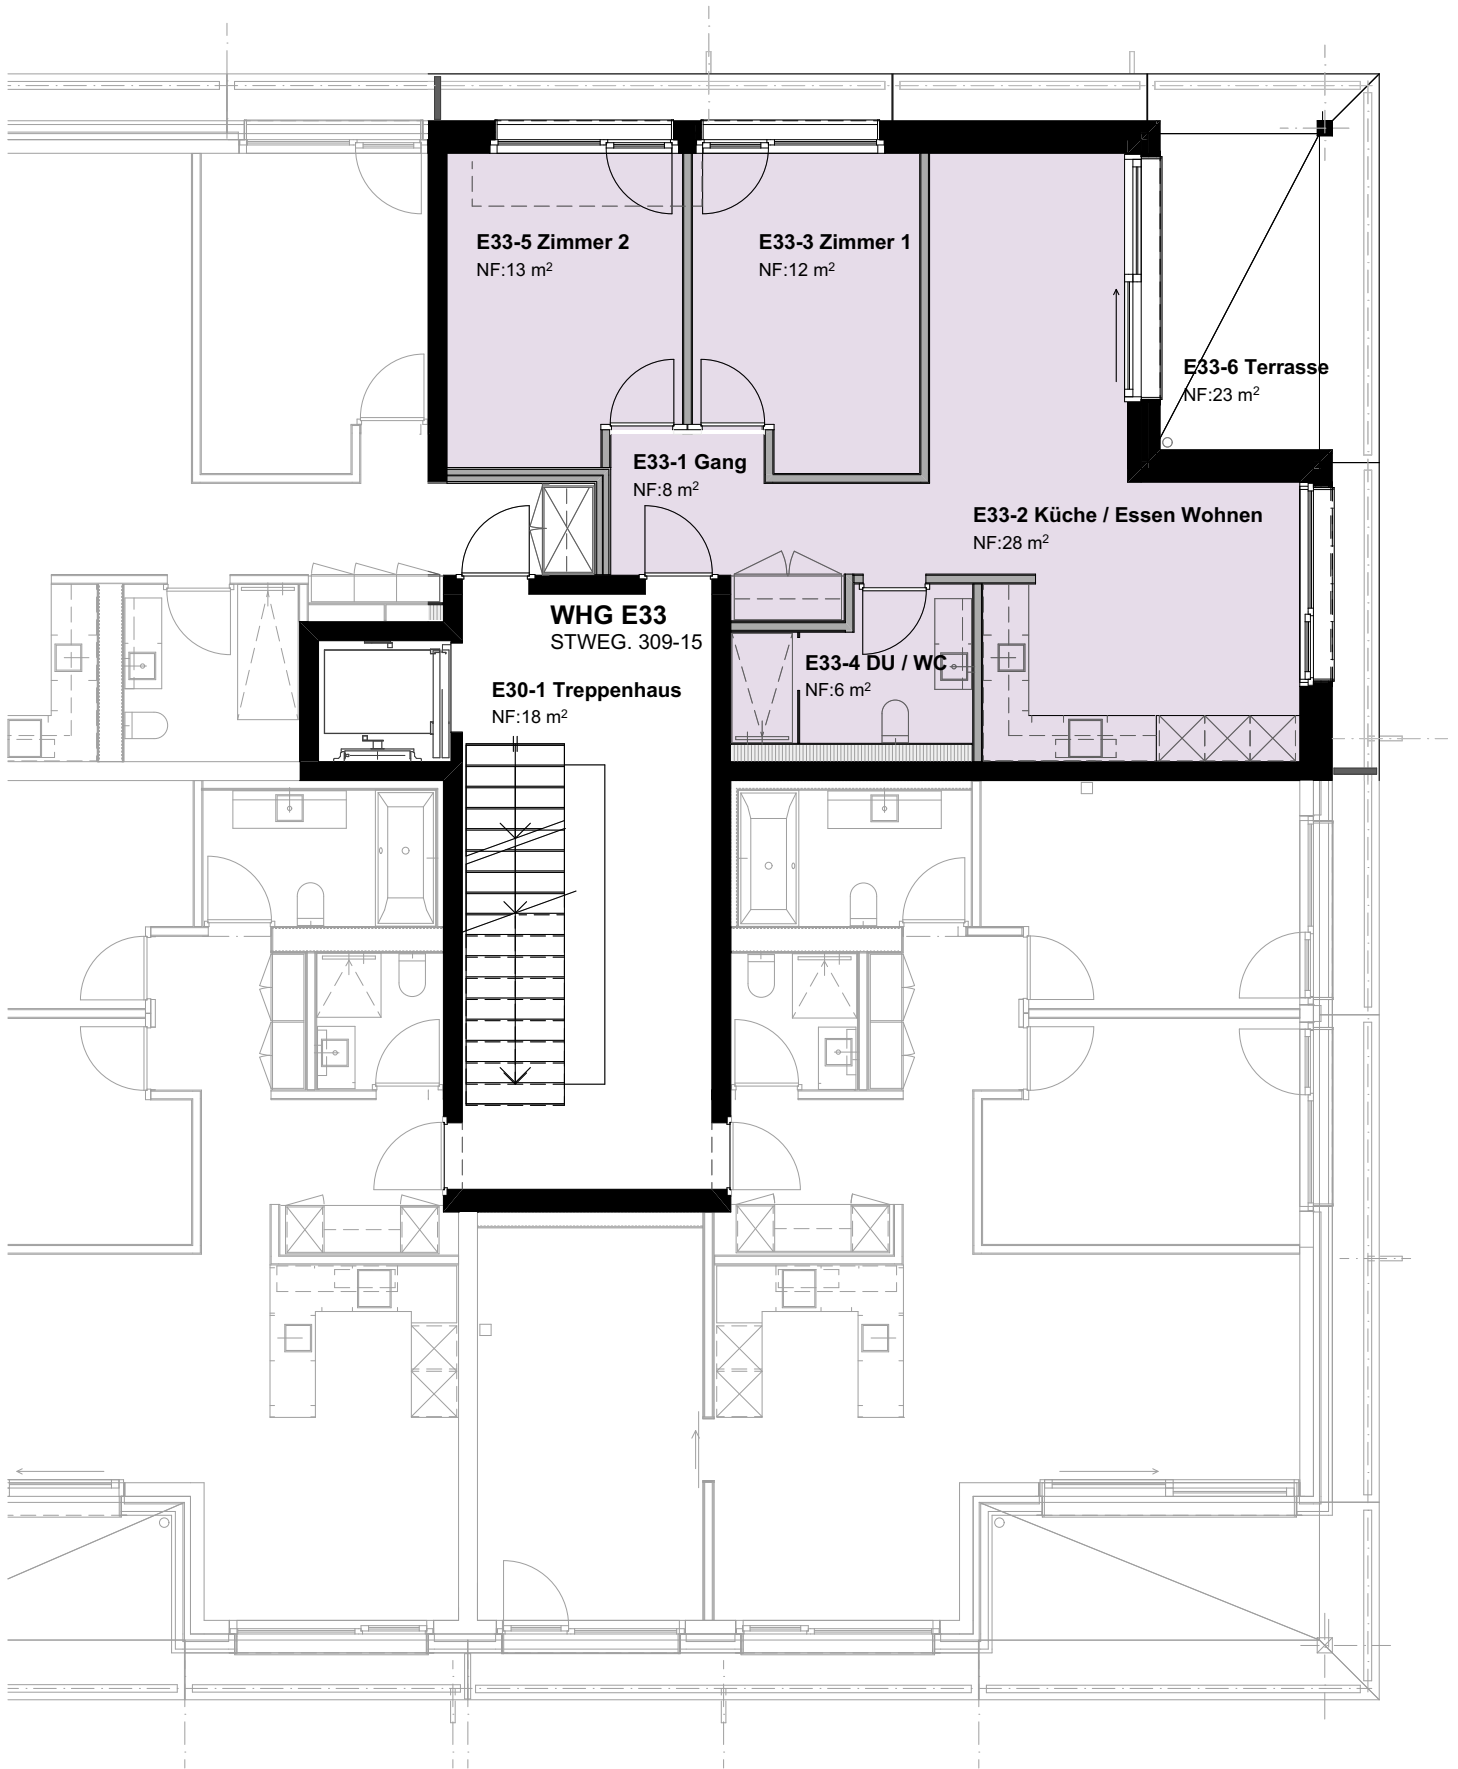

Saas Valley Apartments

Haus E

Wohnung E33

3. Obergeschoss

0 1 5m